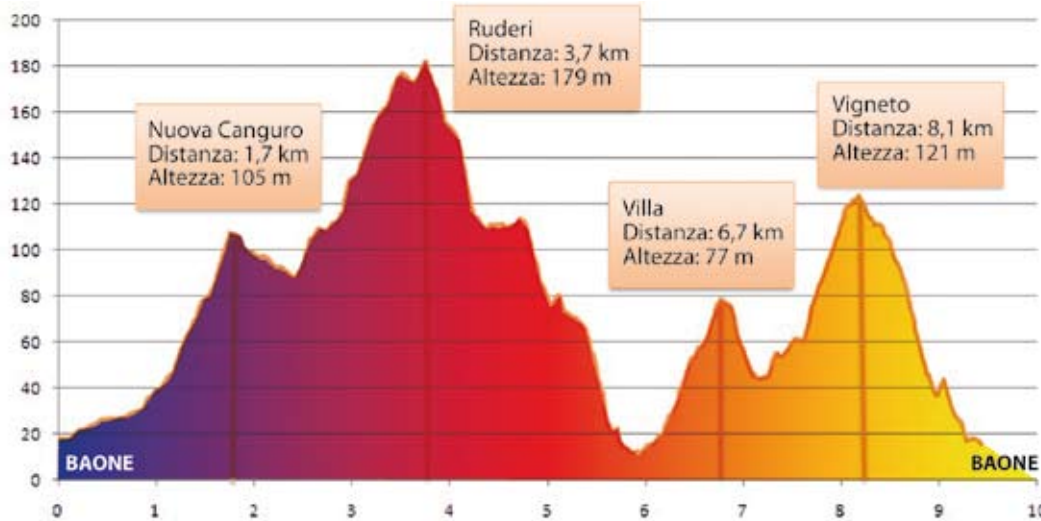

sponsor Estebike

sportstreetwearcalzatureabbigliamento

Dotto Lidio

VO' EUGANEO (PD) Via Ca' Sceriman, 6 - Tel. 049.9940410

Monselice (PD) Via Ori, 17 - Tel. 0429.782256

ESTE (PD) Via P. Amedeo, 62 - Tel. 0429.600525

Poiana Maggiore (Vicenza) - Tel. 0444764264

Favero Ruggero

Via Canareggio, 182/1
S. MARGHERITA D'ADIGE (PD)

New Media Agency
Web Art Studio

SOLUZIONI WEB PER LE AZIENDE
ESTE (PD) Via P. Umberto, 8 - Tel. 0429.603088

MONSELICE (PD) - www.kedea.it

ESTE (PD) Via S. Stefano, 3 - cell. 335.8179023

Il Team Estebike Zordan il Comune, la ProLoco di Baone, gli sponsor, il gruppo podistico CorriEste e tutti coloro che contribuiscono alla realizzazione di questa manifestazione.

Vige regolamento Coppa Colli Euganei MTB - www.coppacolliuganei.com

BICICLETTE - VENDITA AL DETTAGLIO
E RIPARAZIONE

BIKE POINT DI FRANCESCO RONCOLATO
Piazza Vittoria, 6 - Monselice (PD)
Tel. 0429.72370 - Fax 0429.72370 - www.bikepoint.it

di Visentin Gian Antonio & C. snc

Via Don Carlo Bellini, 3
37040 Pressana
Tel.: 044286066

C.M.E. CENTRO MEDICO ESTENSE
Fisioterapia - Visite specialistiche
Diagnostica

Via P. Tono, 12 - ESTE (PD) - Tel. 0429.603733